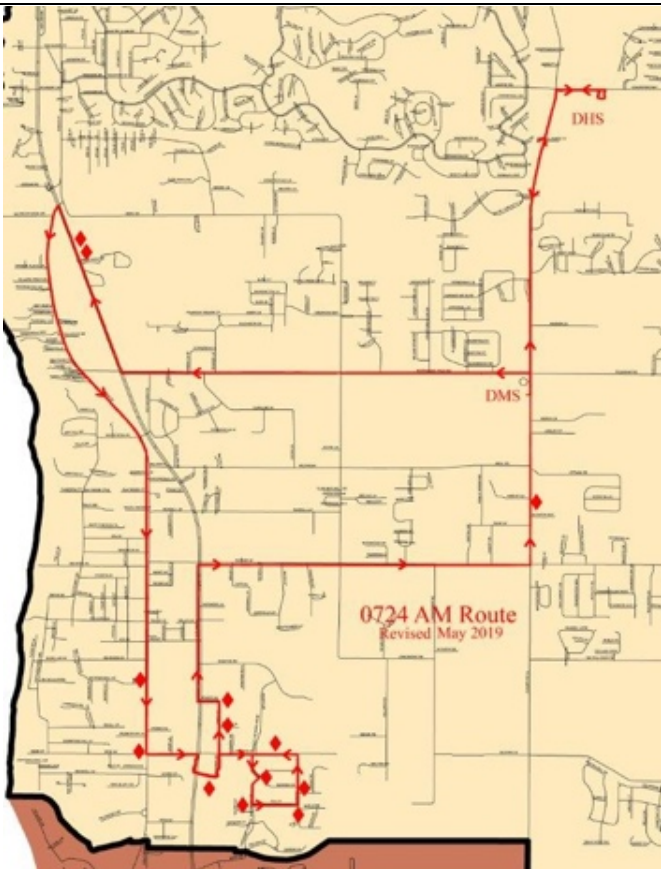

Daphne Middle School Bus Route Information

0725 AM & PM

0728 AM & PM

0910 AM & PM

1511 AM & PM

1717 AM

1717 PM

1811 AM

1811 PM

0724 AM

0724 PM

0740 AM & PM

0726 AM & PM

0909 PM

1512 AM & PM

1914 AM