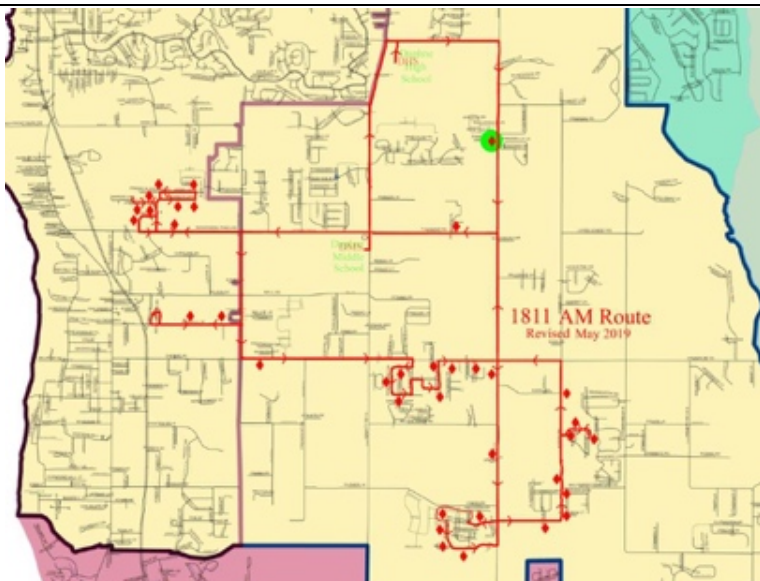

Daphne Middle School Bus Route Information

0725 AM & PM

0728 AM & PM

0910 AM & PM

1511 AM & PM

1717 AM

1717 PM

1811 AM

1811 PM

0724 AM

0724 PM

0740 AM & PM

0726 AM & PM

0909 PM

1512 AM & PM

1914 AM