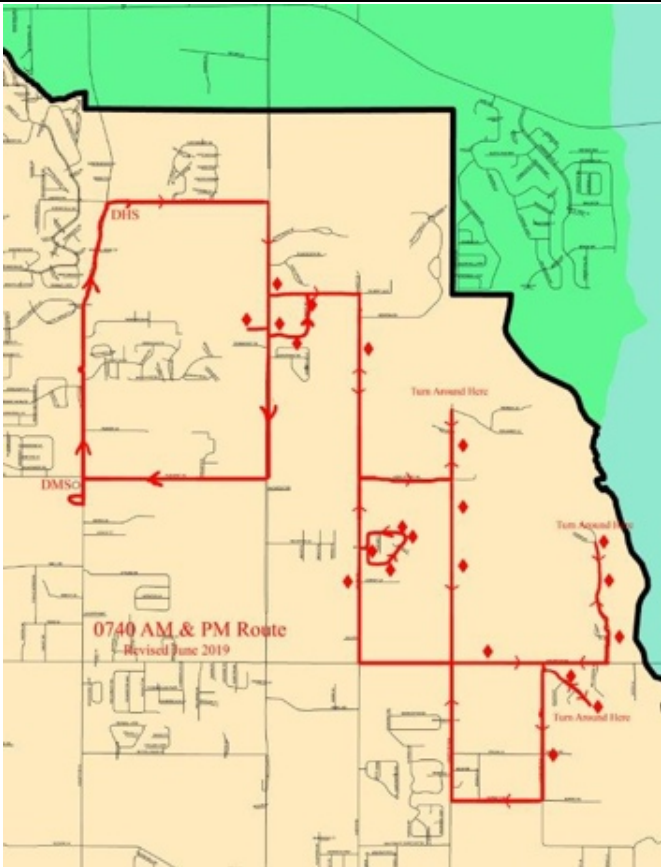

Daphne Middle School Bus Route Information

0725 AM & PM

0728 AM & PM

0910 AM & PM

1511 AM & PM

1717 AM

1717 PM

1811 AM

1811 PM

0724 AM

0724 PM

0740 AM & PM

0726 AM & PM

0909 PM

1512 AM & PM

1914 AM