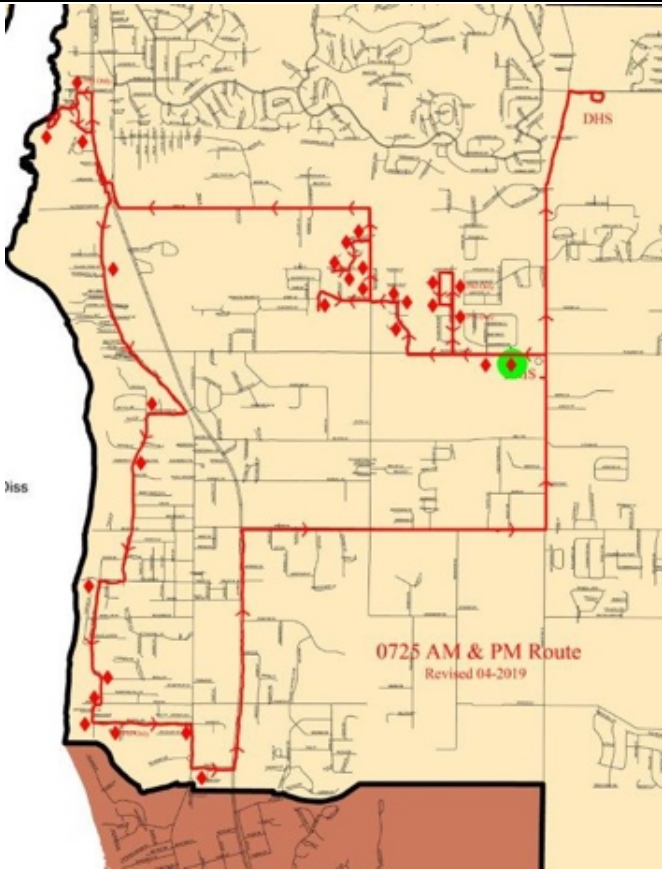

Daphne Middle School Bus Route Information

0725 AM & PM

0728 AM & PM

0910 AM & PM

1511 AM & PM

1717 AM

1717 PM

1811 AM

1811 PM

0724 AM

0724 PM

0740 AM & PM

0726 AM & PM

0909 PM

1512 AM & PM

1914 AM