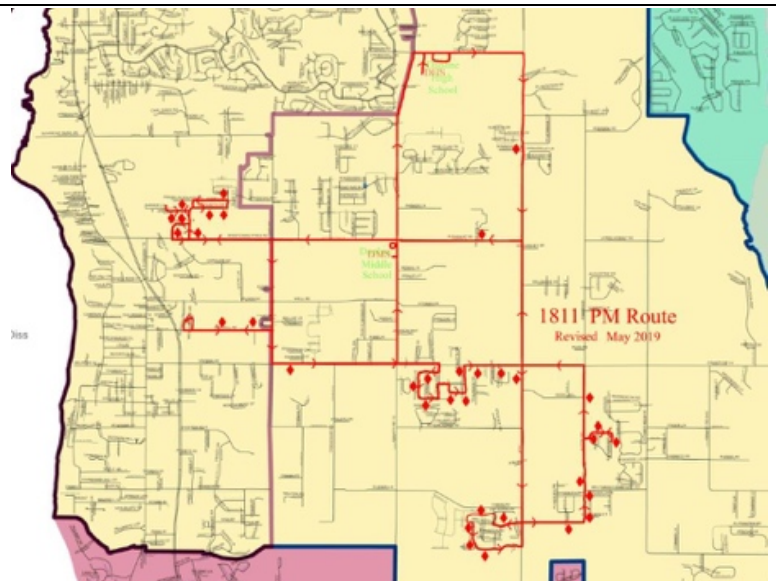

Daphne Middle School Bus Route Information

0725 AM & PM

0728 AM & PM

0910 AM & PM

1511 AM & PM

1717 AM

1717 PM

1811 AM

1811 PM

0724 AM

0724 PM

0740 AM & PM

0726 AM & PM

0909 PM

1512 AM & PM

1914 AM