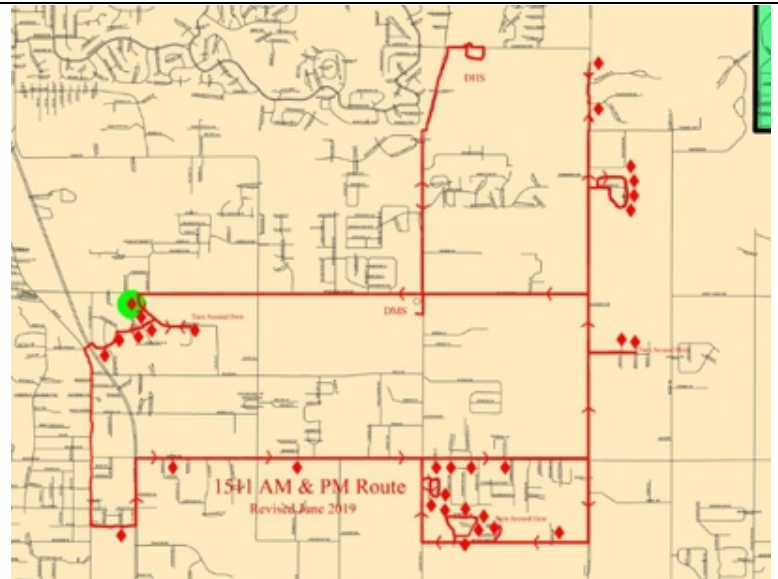

Daphne Middle School Bus Route Information

0725 AM & PM

0728 AM & PM

0910 AM & PM

1511 AM & PM

1717 AM

1717 PM

1811 AM

1811 PM

0724 AM

0724 PM

0740 AM & PM

0726 AM & PM

0909 PM

1512 AM & PM

1914 AM