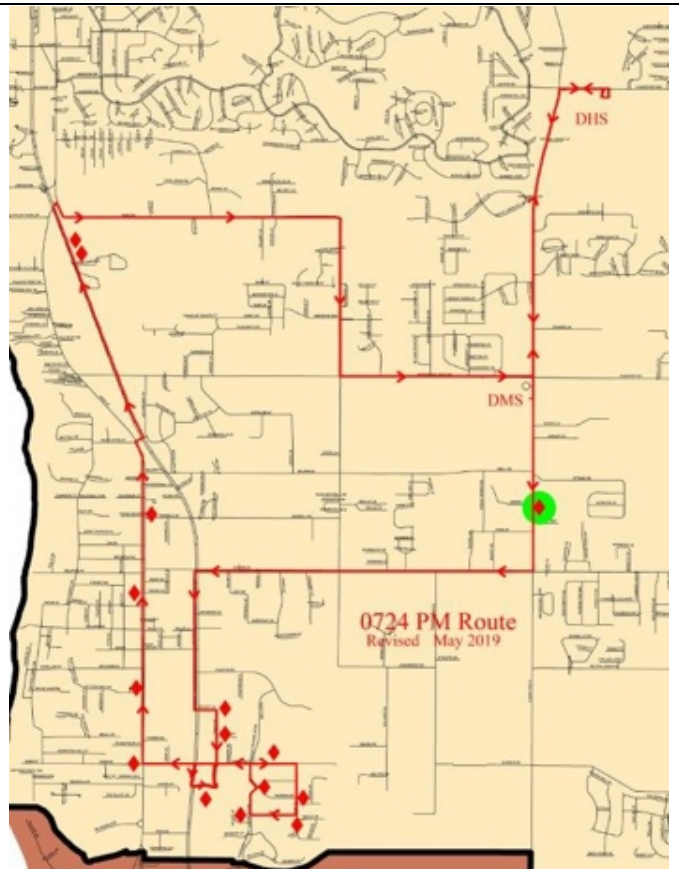

Daphne Middle School Bus Route Information

0725 AM & PM

0728 AM & PM

0910 AM & PM

1511 AM & PM

1717 AM

1717 PM

1811 AM

1811 PM

0724 AM

0724 PM

0740 AM & PM

0726 AM & PM

0909 PM

1512 AM & PM

1914 AM