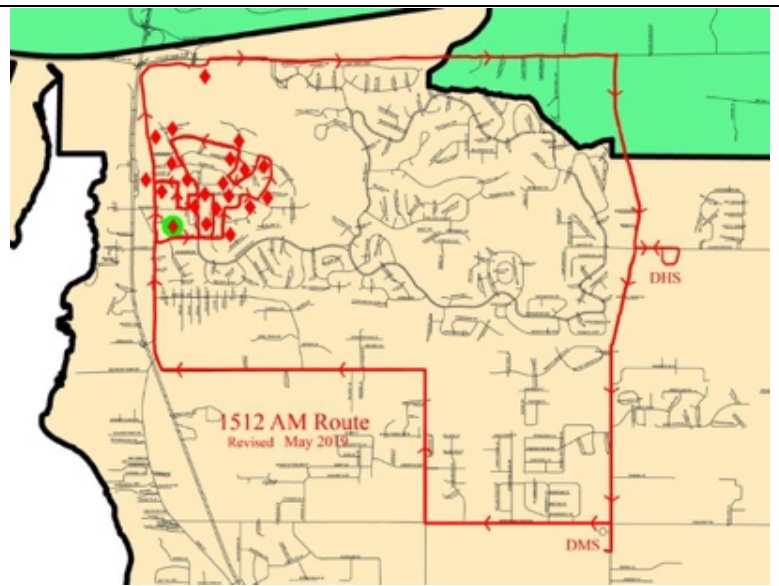

Daphne Middle School Bus Route Information

0725 AM & PM

0728 AM & PM

0910 AM & PM

1511 AM & PM

1717 AM

1717 PM

1811 AM

1811 PM

0724 AM

0724 PM

0740 AM & PM

0726 AM & PM

0909 PM

1512 AM & PM

1914 AM