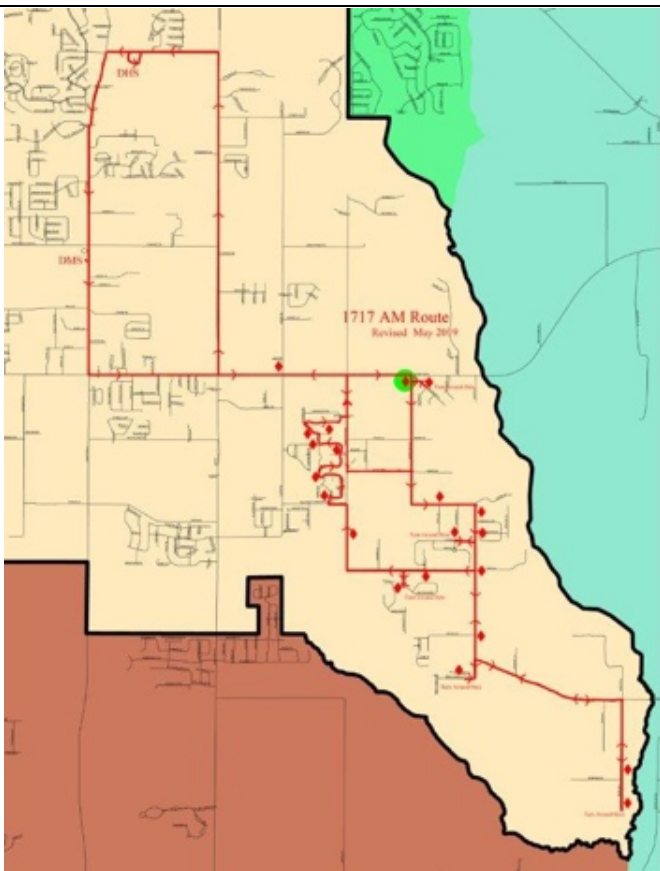

Daphne Middle School Bus Route Information

0725 AM & PM

0728 AM & PM

0910 AM & PM

1511 AM & PM

1717 AM

1717 PM

1811 AM

1811 PM

0724 AM

0724 PM

0740 AM & PM

0726 AM & PM

0909 PM

1512 AM & PM

1914 AM