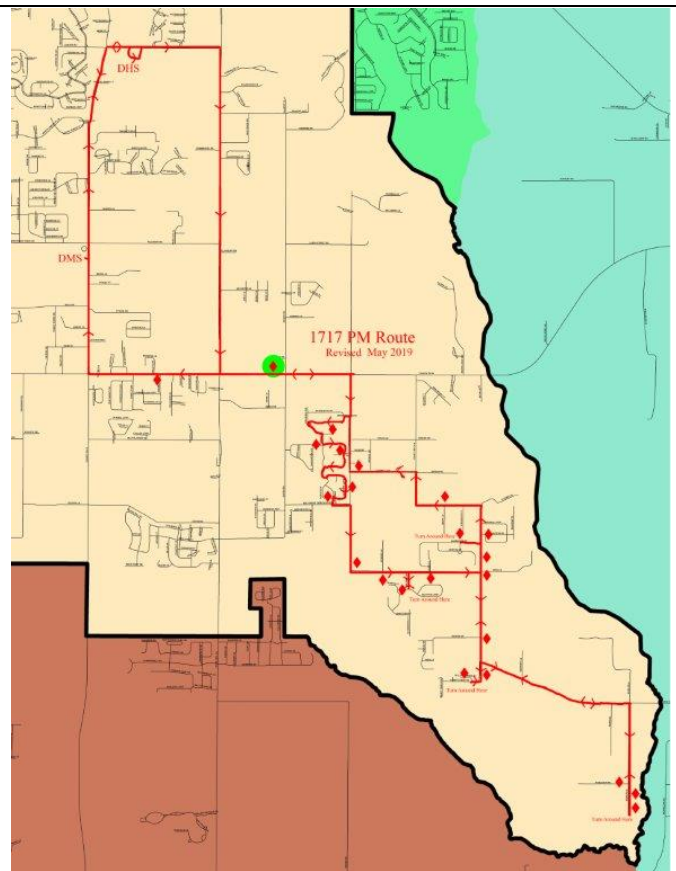

Daphne Middle School Bus Route Information

0725 AM & PM

0728 AM & PM

0910 AM & PM

1511 AM & PM

1717 AM

1717 PM

1811 AM

1811 PM

0724 AM

0724 PM

0740 AM & PM

0726 AM & PM

0909 PM

1512 AM & PM

1914 AM